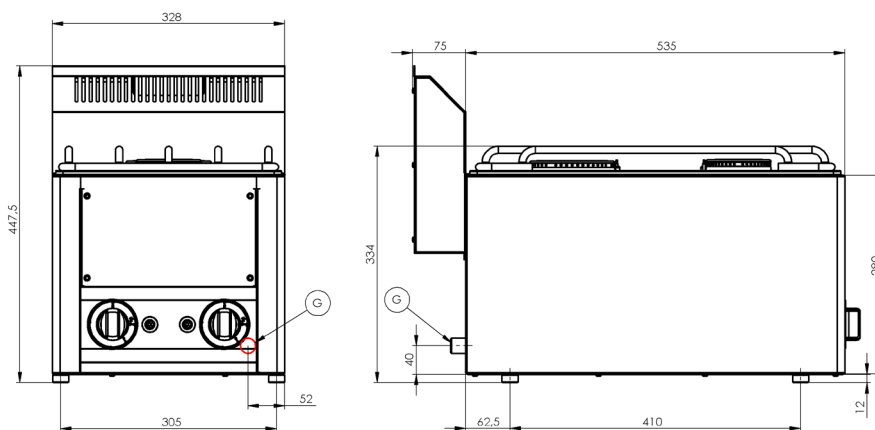

Technický list

Technický výkres

Sporák plynový 2x hořák bez podstavby

Model	Sap kód	00004112
SP 30 GLS	Skupina artiklů	Sporáky